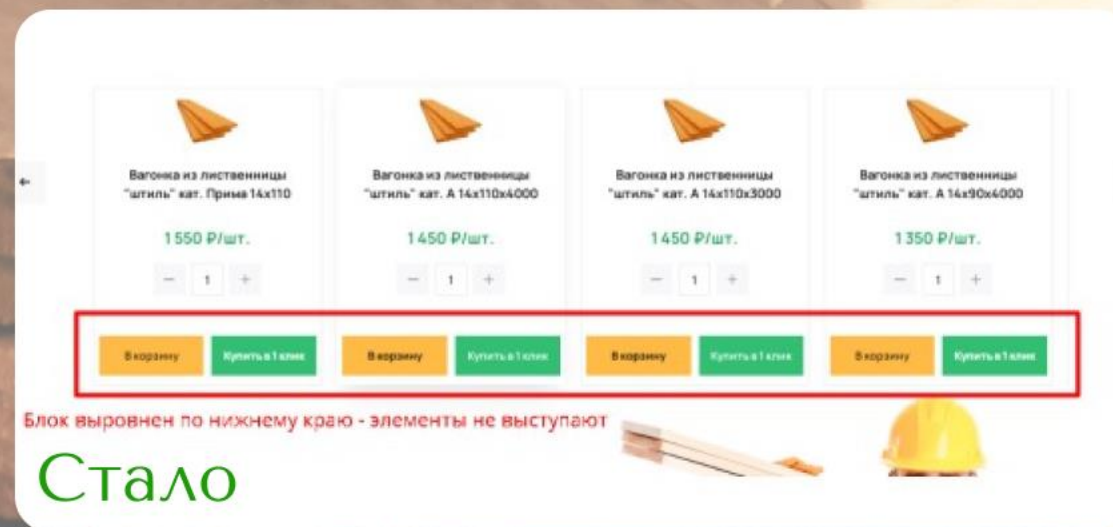

Проблема №2 - SEO.

Методы оптимизации сайта предыдущими подрядчиками были губительными для продвижения сайта: внедрены скрипты для автоматического формирования заголовков, для генерирования товарных предложений из Базы данных, подключен модуль «Композитный сайт».

Решение:

Вычищение всех сторонних скриптов и модулей, отключение модулей автоматизации оптимизации сайта, проведение диагностики сайта и исправление поврежденных элементов;

Проблема №3 - Верстка

Масса ошибок в верстке сайта, выявленных валидатором, которые приводили к некорректному отображению элементов сайта на разных устройствах и в разных форматах

Решение:

Исправление ошибок верстки сайта для десктопных, мобильных устройств и планшетов

Оформление заказа

Способ доставки

Доставка

Доставка рассчитывается индивидуально исходя из объема и дальности от нашего склада.