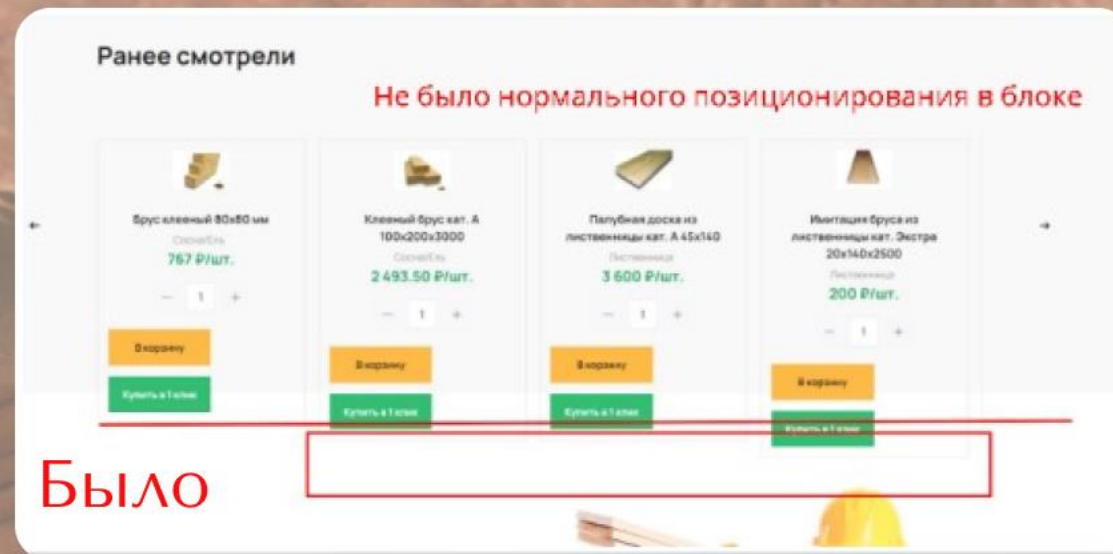

Проблема №2 - SEO.

Методы оптимизации сайта предыдущими подрядчиками были губительными для продвижения сайта: внедрены скрипты для автоматического формирования заголовков, для генерирования товарных предложений из Базы данных, подключен модуль «Композитный сайт».

Решение:

Вычищение всех сторонних скриптов и модулей, отключение модулей автоматизации оптимизации сайта, проведение диагностики сайта и исправление поврежденных элементов;

Проблема №3 - Верстка

Масса ошибок в верстке сайта, выявленных валидатором, которые приводили к некорректному отображению элементов сайта на разных устройствах и в разных форматах

Решение:

Исправление ошибок верстки сайта для десктопных, мобильных устройств и планшетов

Оформление заказа

Способ доставки

Доставка

Доставка рассчитывается индивидуально исходя из объема и дальности от нашего склада.